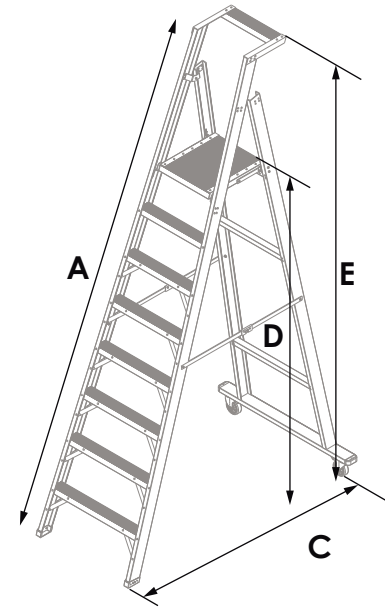

# Escaleras tipo plataforma con ruedas FRP

Ficha Técnica

Línea de escaleras portátiles

Rev: 4.3  
Fecha: 15-JUL-2022

producto  
**dieléctrico**

capacidad dieléctrica  
**c.a 90 kV**  
**c.d 25 kV**

Tipo y Capacidad de  
**CARGA MÁXIMA**  
**TIPO IA**  
300lb (136kg)

Fabricada según standar

Escalera  
Cerrada

Escalera  
Abierta

Referencia	# Pasos	Longitud Escalera	Ancho Maximo	Apertura	Altura de Plataforma	Altura Maxima	Peso (Kg)
HESC FV 6R 03	3	194.0	0.78	94.0	85.0	170.0	11.1
HESC FV 6R 04	4	224.0	0.81	114.0	113.0	202.0	15.5
HESC FV 6R 05	5	254.0	0.84	130.0	142.0	231.5	17.0
HESC FV 6R 06	6	285.0	0.87	138.0	172.0	262.0	20.8
HESC FV 6R 07	7	315.0	0.90	159.0	201.0	294.5	22.0
HESC FV 6R 08	8	345.0	0.93	166.0	239.5	320.0	25.1
HESC FV 6R 09	9	375.0	0.96	187.0	257.0	349.0	27.4
HESC FV 6R 10	10	405.0	0.99	207.0	285.0	379.0	29.8
HESC FV 6R 11	11	436.0	1.02	227.0	313.0	410.5	31.9
HESC FV 6R 12	12	466.0	1.05	247.0	341.0	431.0	34.1
HESC FV 6R 13	13	496.0	1.08	267.0	369.0	460.5	36.5
HESC FV 6R 14	14	526.0	1.11	287.0	397.0	493.0	38.9
HESC FV 6R 15	15	557.0	1.14	307.0	425.0	525.5	41.1
HESC FV 6R 16	16	587.0	1.17	327.0	453.0	557.0	43.2
HESC FV 6R 17	17	617.0	1.20	347.0	481.0	590.5	45.3

(Medidas en centímetros)

Las escaleras tipo plataforma con ruedas HORN® tienen sus rieles fabricados en PRFV/FRP (Plástico Reforzado en Fibra de Vidrio), un material no conductor de electricidad, lo que hacen que esta escalera sea ideal para trabajar en ambientes muy exigentes con riesgo eléctrico, corrosión y exposición a la intemperie.