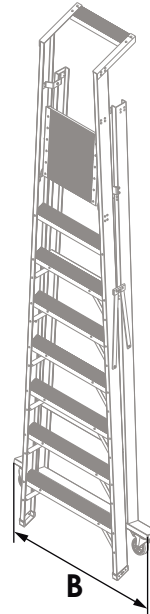

# Escaleras tipo plataforma con ruedas FRP

Ficha Técnica

Línea de escaleras portátiles

Rev: 4.3  
Fecha: 15-JUL-2022

producto  
**dieléctrico**

capacidad dieléctrica  
**c.a 90 kV**  
**c.d 25 kV**

Tipo y Capacidad de  
**CARGA MÁXIMA**  
**TIPO IA**  
300lb (136kg)

Fabricada según standar

Escalera  
Cerrada

Escalera  
Abierta

Referencia	# Pasos	Longitud Escalera	Ancho Maximo	Apertura	Altura de Plataforma	Altura Maxima	Peso (Kg)
HESC FV 6R 03	3	194.0	0.78	94.0	85.0	170.0	11.1
HESC FV 6R 04	4	224.0	0.81	114.0	113.0	202.0	15.5
HESC FV 6R 05	5	254.0	0.84	130.0	142.0	231.5	17.0
HESC FV 6R 06	6	285.0	0.87	138.0	172.0	262.0	20.8
HESC FV 6R 07	7	315.0	0.90	159.0	201.0	294.5	22.0
HESC FV 6R 08	8	345.0	0.93	166.0	239.5	320.0	25.1
HESC FV 6R 09	9	375.0	0.96	187.0	257.0	349.0	27.4
HESC FV 6R 10	10	405.0	0.99	207.0	285.0	379.0	29.8
HESC FV 6R 11	11	436.0	1.02	227.0	313.0	410.5	31.9
HESC FV 6R 12	12	466.0	1.05	247.0	341.0	431.0	34.1
HESC FV 6R 13	13	496.0	1.08	267.0	369.0	460.5	36.5
HESC FV 6R 14	14	526.0	1.11	287.0	397.0	493.0	38.9
HESC FV 6R 15	15	557.0	1.14	307.0	425.0	525.5	41.1
HESC FV 6R 16	16	587.0	1.17	327.0	453.0	557.0	43.2
HESC FV 6R 17	17	617.0	1.20	347.0	481.0	590.5	45.3

(Medidas en centímetros)

Las escaleras tipo plataforma con ruedas HORN® tienen sus rieles fabricados en PRFV/FRP (Plástico Reforzado en Fibra de Vidrio), un material no conductor de electricidad, lo que hacen que esta escalera sea ideal para trabajar en ambientes muy exigentes con riesgo eléctrico, corrosión y exposición a la intemperie.